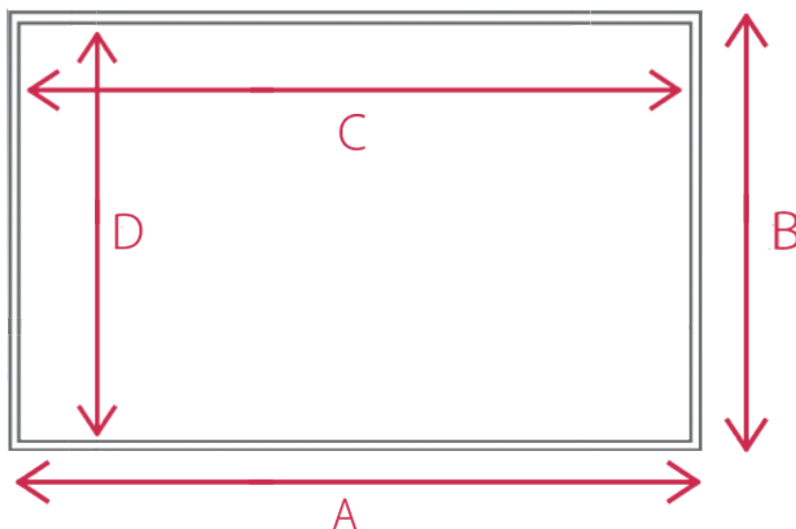

# Planer tygodniowy

Weekly planner

Wochenplaner

Доска плянер еженедельный

 ID	A (mm)	B (mm)	C (mm)	D (mm)			 EAN
TM64D/PT2	600	400	584	384	1	1	5 903273 040436
TM64LCZ/PT2	600	400	584	384	1	1	5 903273 040443
TM64LR/PT2	600	400	584	384	1	1	5 903273 040450
TM64LN/PT2	600	400	584	384	1	1	5 903273 040467
TM64LZI/PT2	600	400	584	384	1	1	5 903273 040474
TM64LGR/PT2	600	400	584	384	1	1	5 903273 040481