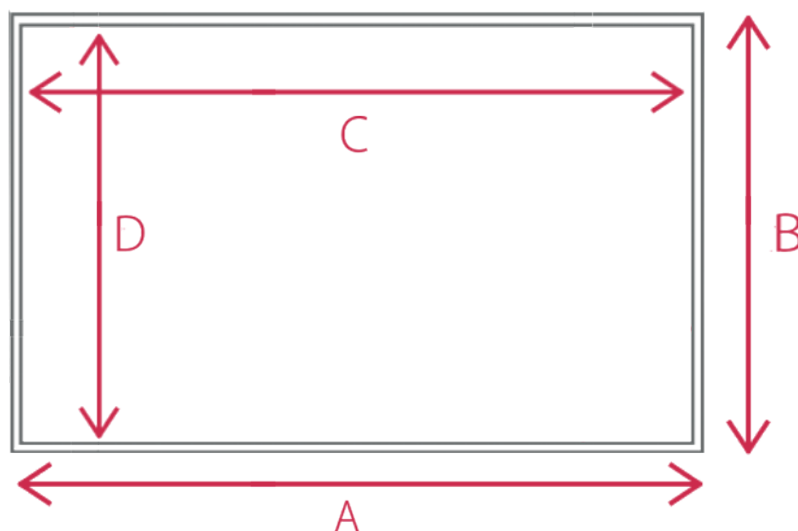

# Tablice korkowe w ramach obrazowych

Cork boards with decorative frame

Korktafeln mit dekorativem Rahmen

Пробковые доски в декоративных рамах

 ID	A (mm)	B (mm)	C (mm)	D (mm)			 EAN
TC64OBB	600	400	580	380	1	1	5 903273 037924
TC64OBC	600	400	580	380	1	1	5 903273 037931
TC64OBM	600	400	580	380	1	1	5 903273 037948
TC64OBRU	600	400	580	380	1	1	5 903273 037955
TC96OBB	900	600	880	580	1	1	5 903273 037962
TC96OBC	900	600	880	580	1	1	5 903273 037979
TC96OBM	900	600	880	580	1	1	5 903273 037986
TC96OBRU	900	600	880	580	1	1	5 903273 037993