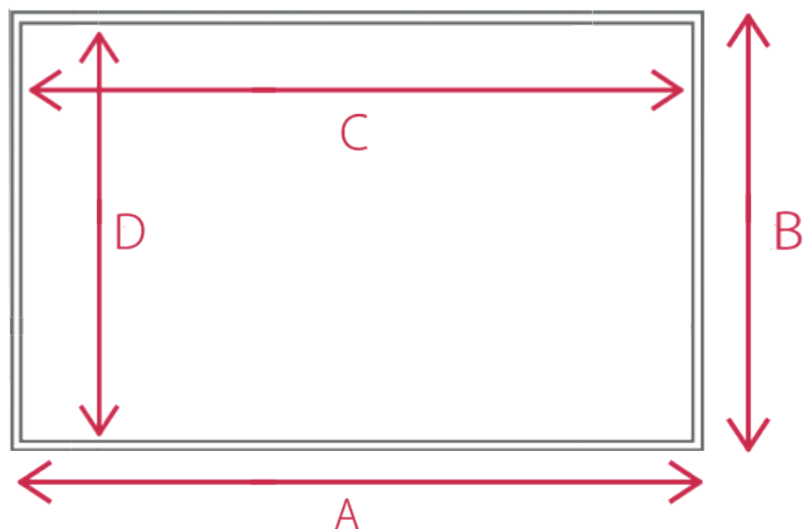

Tablice magnetyczne w ramach obrazowych

Magnetic boards with decorative frame

Magnettafeln mit dekorativem Rahmen

Магнитные доски в декоративных рамках

 ID	A (mm)	B (mm)	C (mm)	D (mm)			 EAN
TM64OBB	600	400	580	380	1	1	5 903273 037924
TM64OBC	600	400	580	380	1	1	5 903273 037931
TM64OBM	600	400	580	380	1	1	5 903273 037948
TM64OBRU	600	400	580	380	1	1	5 903273 037955
TM96OBB	900	600	880	580	1	1	5 903273 037962
TM96OBC	900	600	880	580	1	1	5 903273 037979
TM96OBM	900	600	880	580	1	1	5 903273 037986
TM96OBRU	900	600	880	580	1	1	5 903273 037993