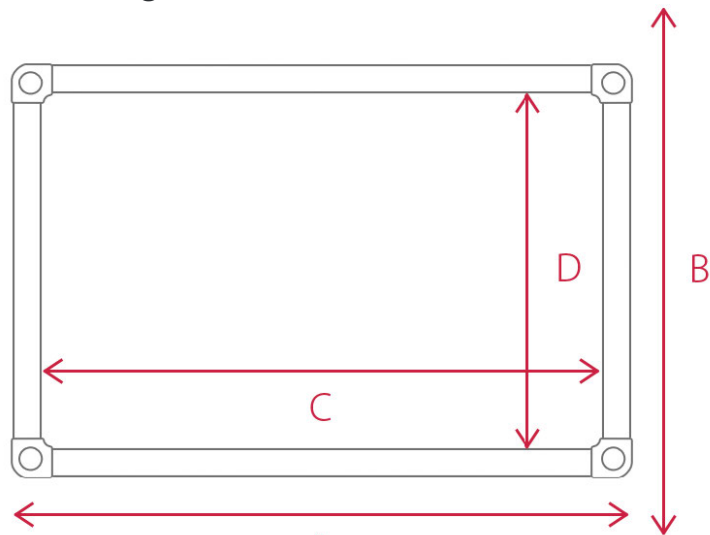

# Tablice kredowe magnetyczne w ramie aluminiowej Classic czarna

Chalk and magnetic boards with aluminium frame Classic black

ID	A (mm)	B (mm)	C (mm)	D (mm)
TMC64ALC	600	400	564	364
TMC96ALC	900	600	864	546
TMC100x85ALC	1000	850	964	814
TMC129ALC	1200	900	1164	864
TMC1510ALC	1500	1000	1464	964
TMC1710ALC	1700	1000	1664	964
TMC1810ALC	1800	1000	1764	964
TMC2010ALC	2000	1000	1964	964
TMC2012ALC	2000	1200	1964	1164
TMC2412ALC	2400	1200	2364	1164
TMC3012ALC	3000	1200	2964	1164