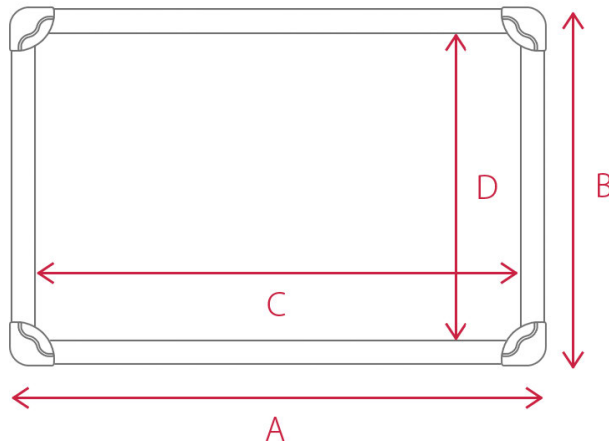

Tablice suchocieralne magnetyczne w ramie aluminiowej FUTURE

Dry erase and magnetic boards with aluminium FUTURE frame

ID	A (mm)	B (mm)	C (mm)	D (mm)
TM34ALF	300	400	250	350
TM54ALF	500	400	450	350
TM64ALF	600	400	550	350
TM75ALF	700	500	650	450
TM86ALF	800	600	750	550
TM96ALF	900	600	850	550
TM106ALF	1000	600	950	550
TM108ALF	1000	800	950	750
TM126ALF	1200	600	1150	550
TM128ALF	1200	800	1150	750
TM129ALF	1200	900	1150	850
TM159ALF	1500	900	1450	850
TM1510ALF	1500	1000	1450	950
TM1710ALF	1700	1000	1650	950
TM189ALF	1800	900	1750	850
TM1810ALF	1800	1000	1750	950
TM1812ALF	1800	1200	1750	1150
TM2010ALF	2000	1000	1950	950
TM2012ALF	2000	1200	1950	1150
TM2410ALF	2400	1000	2350	950
TM2412ALF	2400	1200	2350	1150
TM3012ALF	3000	1200	2950	1150