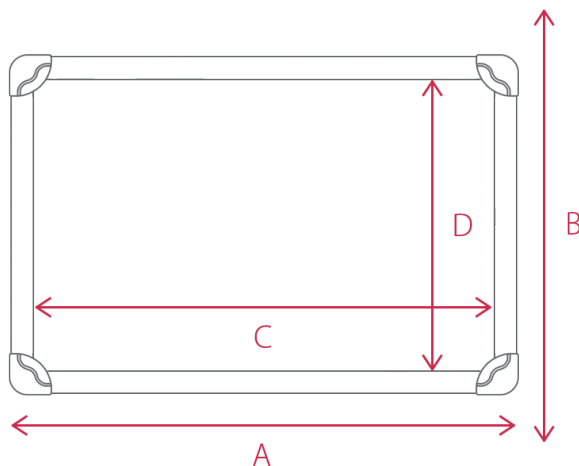

# Tablice suchocieralne magnetyczne w ramie aluminiowej MODERN

Dry erase and magnetic boards with aluminium MODERN frame

ID	A (mm)	B (mm)	C (mm)	D (mm)
TM34ALM	300	400	260	360
TM86ALM	800	600	760	560
TM96ALM	900	600	860	560
TM108ALM	1000	800	960	760
TM128ALM	1200	800	1160	760
TM129ALM	1200	900	1160	860
TM1210ALM	1200	1000	1160	960
TM1510ALM	1500	1000	1460	960
TM1710ALM	1700	1000	1660	960
TM189ALM	1800	900	1760	860
TM1810ALM	1800	1000	1760	960
TM1812ALM	1800	1200	1760	1160
TM2010ALM	2000	1000	1960	960
TM2012ALM	2000	1200	1960	1160
TM2410ALM	2400	1000	2360	960
TM2412ALM	2400	1200	2360	1160
TM3012ALM	3000	1200	2960	1160

## Montaż/ Montage