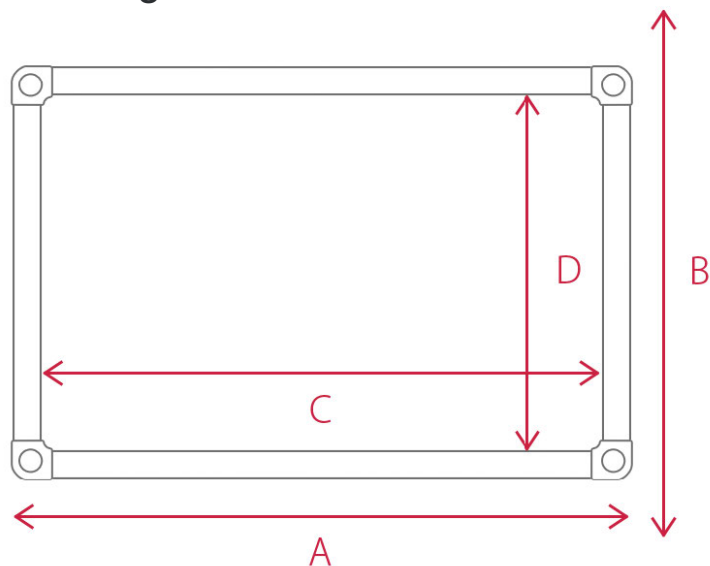

Tablice kredowe magnetyczne w ramie aluminiowej Classic zielona

Chalk and magnetic boards with aluminium frame Classic green

ID	A (mm)	B (mm)	C (mm)	D (mm)
TMZ64ALC	600	400	564	364
TMZ96ALC	900	600	864	546
TMZ100x85ALC	1000	850	964	814
TMZ129ALC	1200	900	1164	864
TMZ1510ALC	1500	1000	1464	964
TMZ1710ALC	1700	1000	1664	964
TMZ1810ALC	1800	1000	1764	964
TMZ2010ALC	2000	1000	1964	964
TMZ2012ALC	2000	1200	1964	1164
TMZ2410ALC	2400	1000	2364	964
TMZ2412ALC	2400	1200	2364	1164
TMZ3012ALC	3000	1200	2964	1164