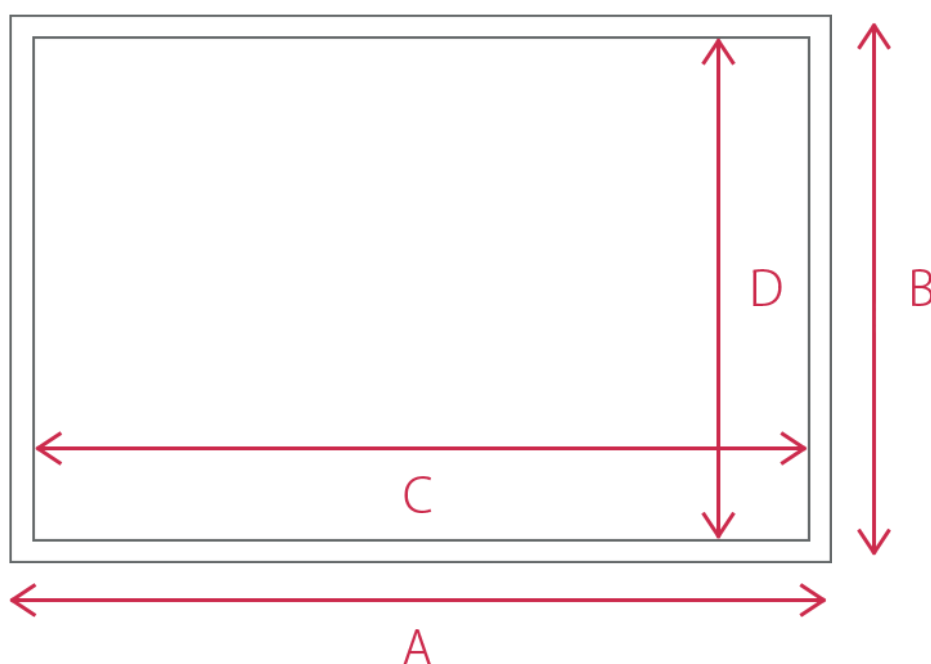

Tablica projekcyjna suchościeralna magnetyczna 100" w ramie aluminiowej Prestige

Projection, dry erase and magnetic board 100" with aluminium Prestige frame

ID	A (mm)	B (mm)	C (mm)	D (mm)
TE220139ALP	2195	1385	2155	1345