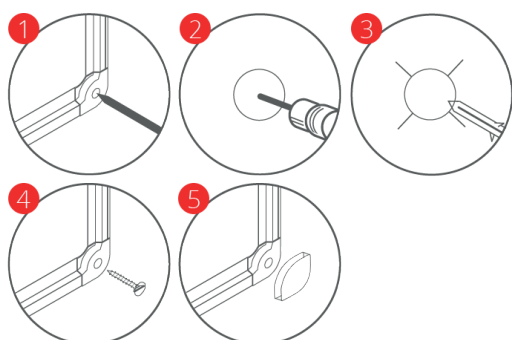

Montaż/ Montage

10 lat gwarancji
na powierzchnię
10 years warranty
for the surface