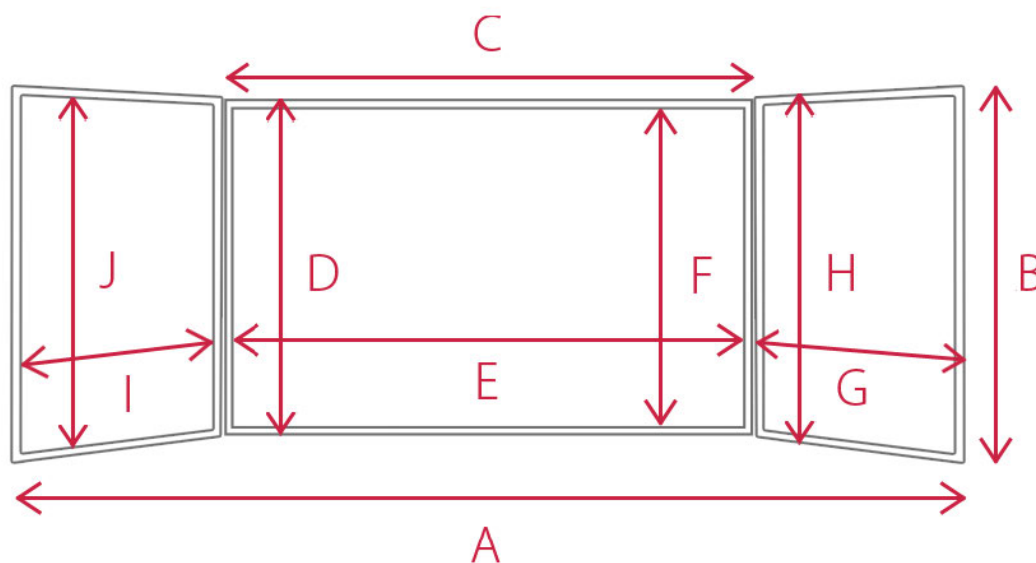

Tablice TRYPTYK suchocieralne magnetyczne w ramie aluminiowej Prestige

Magnetic multi-panel boards with aluminium Prestige frame

ID	A (mm)	B (mm)	C (mm)	D (mm)	E (mm)	F (mm)	G (mm)	H (mm)	I (mm)	J (mm)
TRBM129AL	2400	900	1200	900	1160	860	600	900	560	860
TRBM1710AL	3400	1000	1700	1000	1660	960	850	1000	810	960