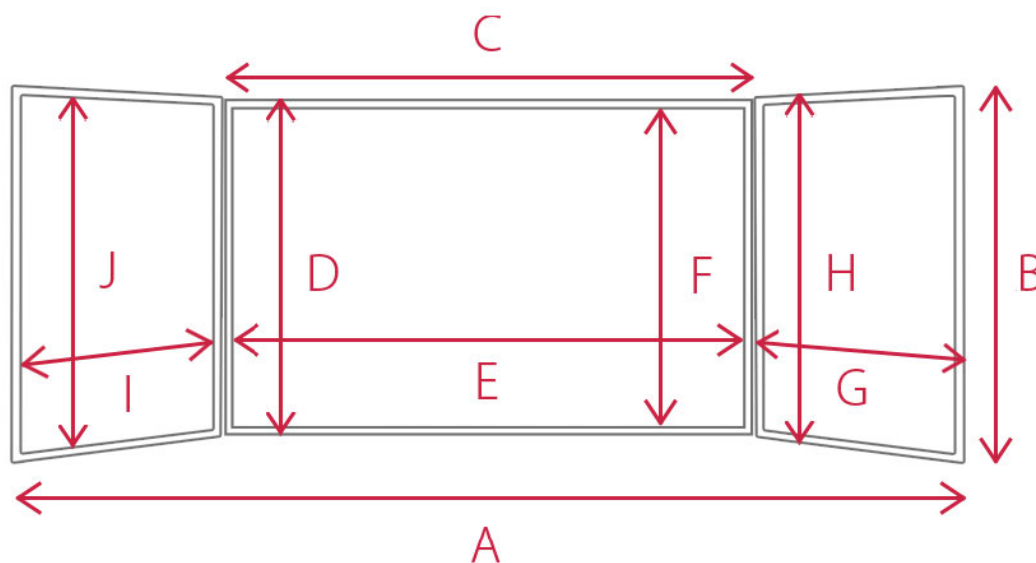

# Tablice TRYPTYK kredowe magnetyczne w ramie aluminiowej Prestige

Magnetic multi-panel boards with aluminium Prestige frame

ID	A (mm)	B (mm)	C (mm)	D (mm)	E (mm)	F (mm)	G (mm)	H (mm)	I (mm)	J (mm)
TRCM1710AL	3400	1000	1700	1000	1670	970	850	1000	820	970

## Montaż/ Montage