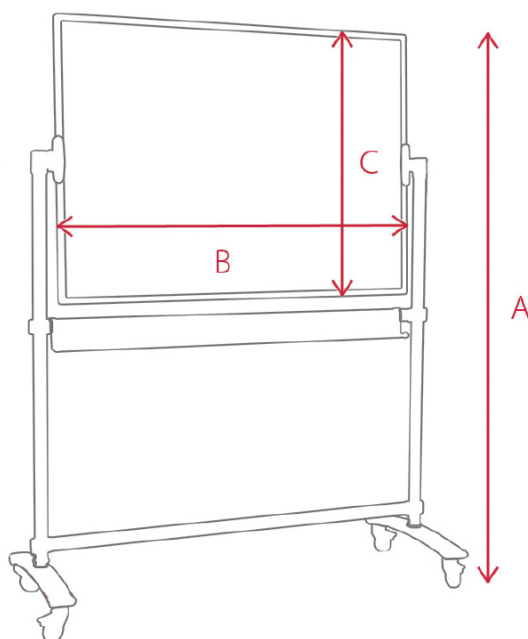

Tablice obrotowo-jezdne Standard

Rotated and mobile board Standard

10 lat gwarancji
na powierzchnię
10 years warranty
for the surface

ID	A (mm)	B (mm)	C (mm)
TMOJ129ST	1800	1200	900
TMOJ1510ST	1850	1500	1000
TMOJ1812ST	1950	1800	1200