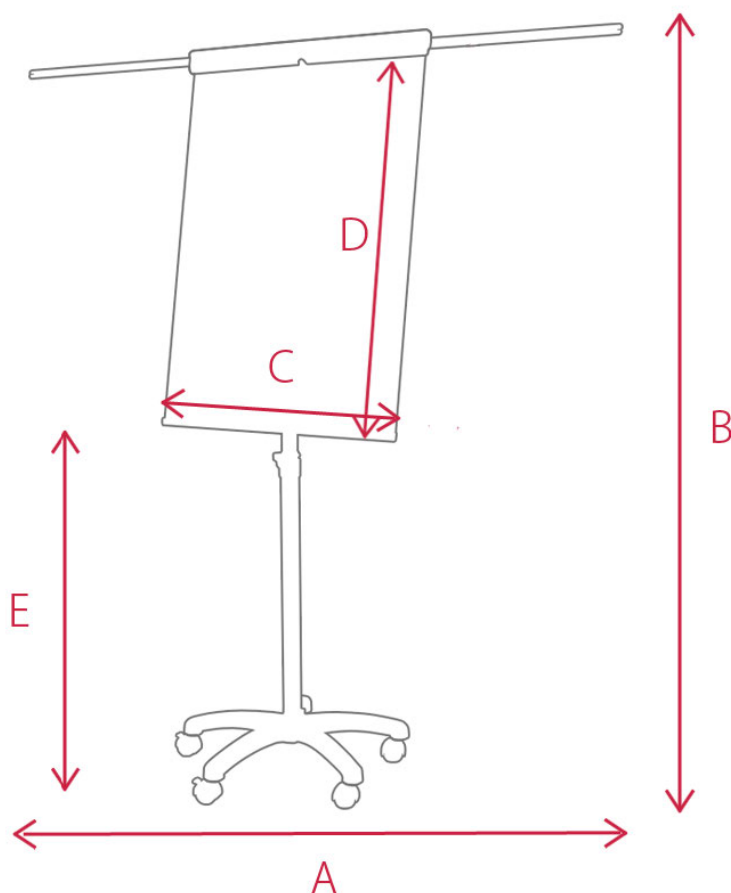

# Flipchart mobilny PROFESIONAL

Mobile flipchart PROFESIONAL

10 lat gwarancji  
na powierzchnię  
10 years warranty  
for the surface

ID	A (mm)	B (mm)	C (mm)	D (mm)	E (mm)
FM10M	2000	2200	660	980	1150