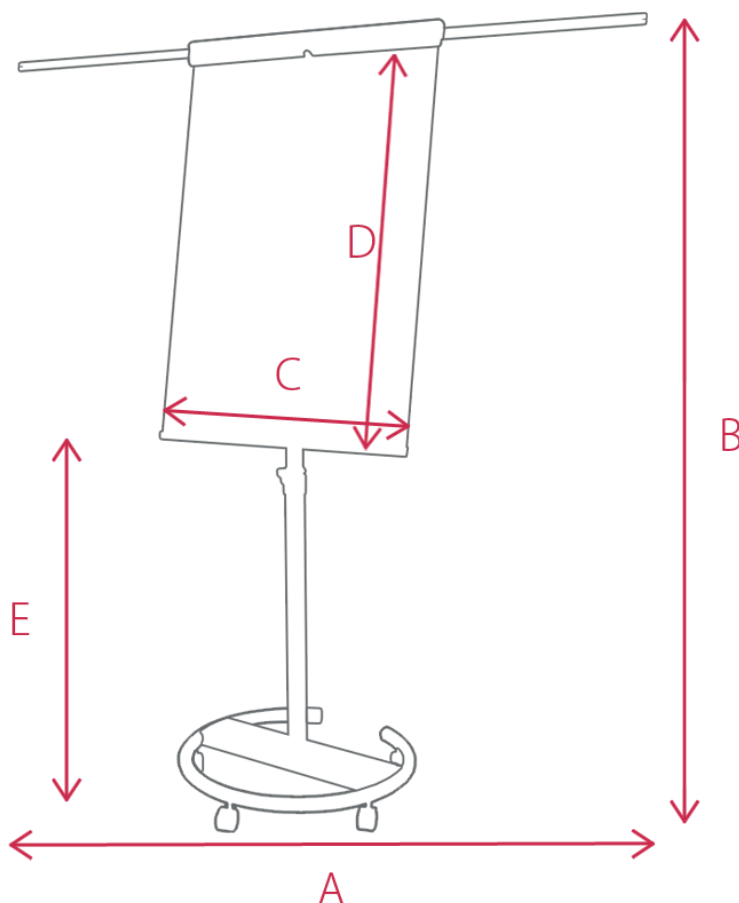

# Flipchart mobilny, circle PROFESIONAL

Mobile and circle flipchart PROFESIONAL

10 lat gwarancji  
na powierzchnię  
10 years warranty  
for the surface

ID	A (mm)	B (mm)	C (mm)	D (mm)	E (mm)
FM11C	2000	2200	660	980	1150