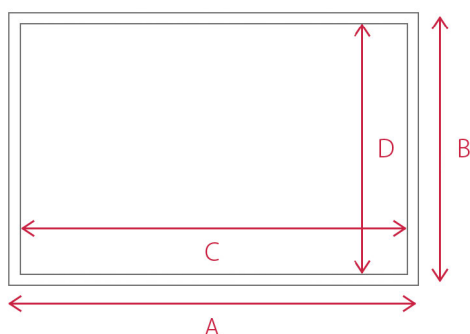

# Tablice suchocieralne magnetyczne w ramie drewnianej

Dry erase and magnetic boards with wooden frame

ID	A (mm)	B (mm)	C (mm)	D (mm)
TM34D	300	400	268	368
TM54D	500	400	568	368
TM64D	600	400	568	368
TM65D	600	500	568	468
TM75D	700	500	668	468
TM85D	800	500	768	468
TM86D	800	600	768	568
TM96D	900	600	868	568
TM105D	1000	500	968	468
TM106D	1000	600	968	568
TM108D	1000	800	960	760
TM101D	1000	1000	960	960
TM126D	1200	600	1160	560
TM128D	1200	800	1160	760
TM129D	1200	900	1160	860
TM1210D	1200	1000	1160	960
TM159D	1500	900	1450	850
TM1510D	1500	1000	1400	950
TM1512D	1500	1200	1450	1150
TM189D	1800	900	1750	850
TM1810D	1800	1000	1750	950
TM1812D	1800	1200	1750	1150
TM2010D	2000	1000	1950	950
TM2012D	2000	1200	1950	1150