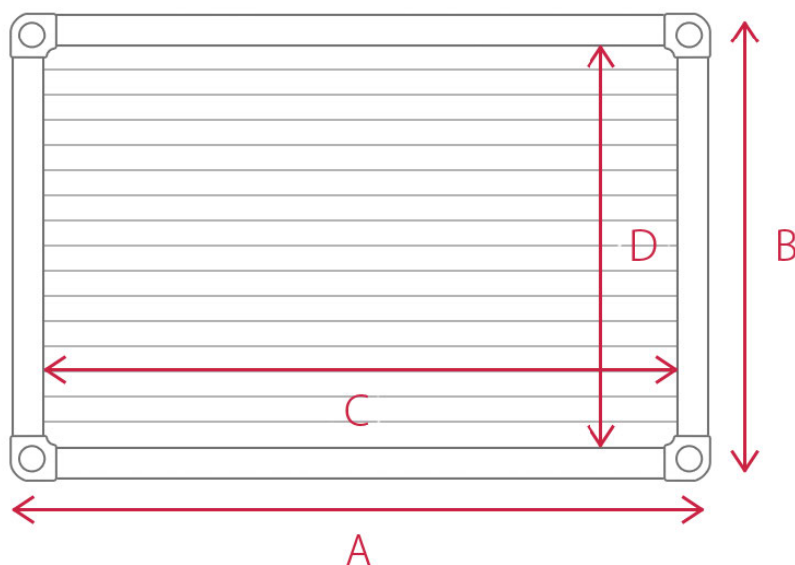

Tablice suchocieralne magnetyczne w linie

Dry erase and magnetic boards with lines

| ID | A (mm) | B (mm) | C (mm) | D (mm) |
|--------------|-----------|-----------|-----------|-----------|
| TML64ALC | 600 | 400 | 564 | 364 |
| TML96ALC | 900 | 600 | 864 | 564 |
| TML100x85ALC | 1000 | 850 | 964 | 814 |
| TML129ALC | 1200 | 600 | 1464 | 864 |
| TML1510ALC | 1500 | 1000 | 1464 | 964 |
| TML1710ALC | 1700 | 1000 | 1664 | 964 |
| TML1810ALC | 1800 | 1000 | 1764 | 964 |
| TML2010ALC | 2000 | 1000 | 1964 | 964 |
| TML2012ALC | 2000 | 1200 | 1964 | 1164 |
| TML2410ALC | 2400 | 1000 | 2364 | 964 |
| TML2412ALC | 2400 | 1200 | 2364 | 1164 |
| TML3012ALC | 3000 | 1200 | 2964 | 1164 |