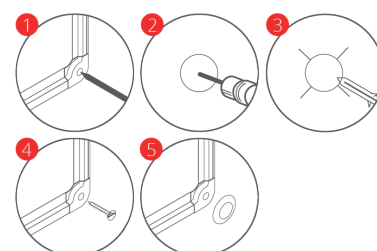

Montaż/ Montage

Marker gratis!
Free marker!