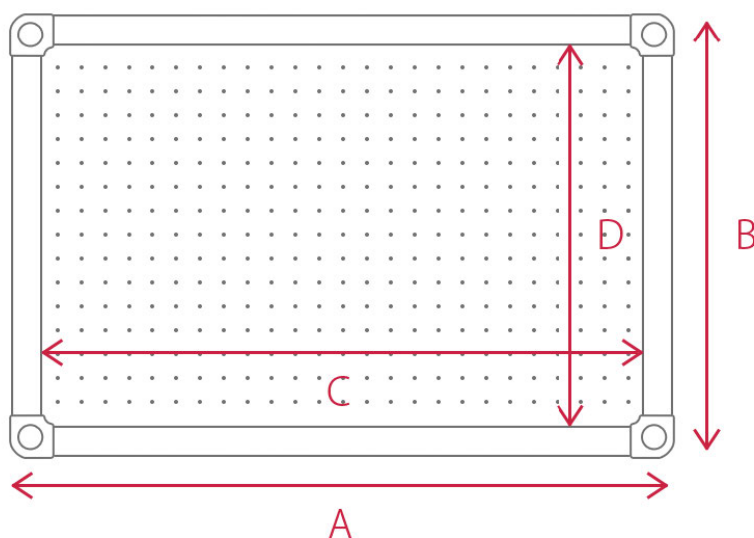

## Tablice suchocieralne magnetyczne w kropki

Dry erase and magnetic boards with spots

ID	A (mm)	B (mm)	C (mm)	D (mm)
TMP64ALC	600	400	564	364
TMP96ALC	900	600	864	564
TMP100x85ALC	1000	850	964	814
TMP129ALC	1200	600	1464	864
TMP1510ALC	1500	1000	1464	964
TMP1710ALC	1700	1000	1664	964
TMP1810ALC	1800	1000	1764	964
TMP2010ALC	2000	1000	1964	964
TMP2012ALC	2000	1200	1964	1164
TMP2410ALC	2400	1000	2364	964
TMP2412ALC	2400	1200	2364	1164
TMP3012ALC	3000	1200	2964	1164