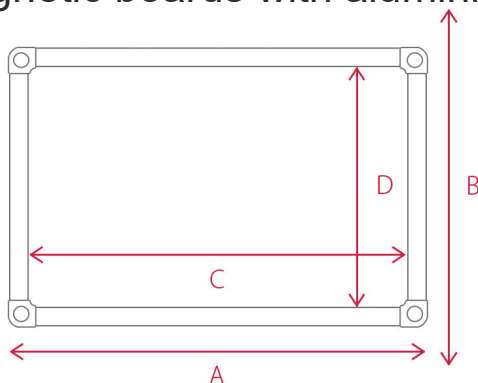

Tablice suchocieralne magnetyczne w ramie aluminiowej CLASSIC

Dry erase and magnetic boards with aluminium CLASSIC frame

ID	A (mm)	B (mm)	C (mm)	D (mm)
TM34ALC	300	400	264	364
TM54ALC	500	400	464	364
TM64ALC	600	400	564	364
TM60x45ALC	600	450	564	414
TM65ALC	600	500	564	464
TM75ALC	700	500	664	464
TM85ALC	800	500	764	464
TM86ALC	800	600	764	564
TM96ALC	900	600	864	564
TM105AC	1000	500	964	464
TM106ALC	1000	600	964	564
TM108ALC	1000	800	964	764
TM100x85ALC	1000	850	964	864
TM1010ALC	1000	1000	964	964
TM126ALC	1200	600	1164	564
TM128ALC	1200	800	1164	764
TM129ALC	1200	900	1164	864
TM1210ALC	1200	1000	1164	964
TM159ALC	1500	900	1464	864
TM1510ALC	1500	1000	1464	964
TM1710ALC	1700	1000	1664	964
TM189ALC	1800	900	1764	864
TM1810ALC	1800	1000	1764	964
TM1812ALC	1800	1200	1764	1164
TM2010ALC	2000	1000	1964	964
TM2012ALC	2000	1200	1964	1164
TM2410ALC	2400	1000	2364	964
TM2412ALC	2400	1200	2364	1164
TM3010ALC	3000	1000	2964	964
TM3012ALC	3000	1200	2964	1164